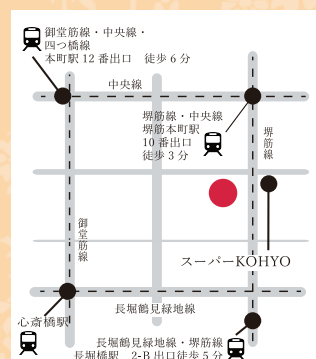

現役バレエダンサーと踊る パ・ドウ・ドウ入門

特別ワークショップ

<日 程>

2020

1/31 fri

19:15 ~ 20:45 (90分)

2/21 fri

19:15 ~ 20:45 (90分)

2/24 mon

15:30 ~ 17:00 (90分)

<クラス内容>

憧れのパ・ド・ドウ。

でも、踊る機会には私にはない・・・と諦めておられませんでしたか？

バーレッスンでバレエの基礎を確認し、センターでは佐藤史哉先生と一緒にパ・ド・ドウのアダージオを踊りましょう。

定員：6名（バレエ歴1～2年以上程度の方）/ 事前予約制

※バレエシューズでの、ご受講も可能です。

<受講料> スタジオ会員：会員価格 2,200円（回数券は1回分）

ビジター：2,800円

お電話・HP・メールよりお申込みください

<会場> スタジオマーティ大阪本町

〒541-0058

大阪府大阪市中央区南久宝寺町2丁目2-7 船場エクローズ1F

06-6226-7277

<https://www.studiomarty.co.jp/osaka-honmachi/index.html>

cs-osaka-honmachi@studiomarty.co.jp

堺筋本町駅 徒歩 3分
本町駅 徒歩 6分
長堀橋駅 徒歩 5分