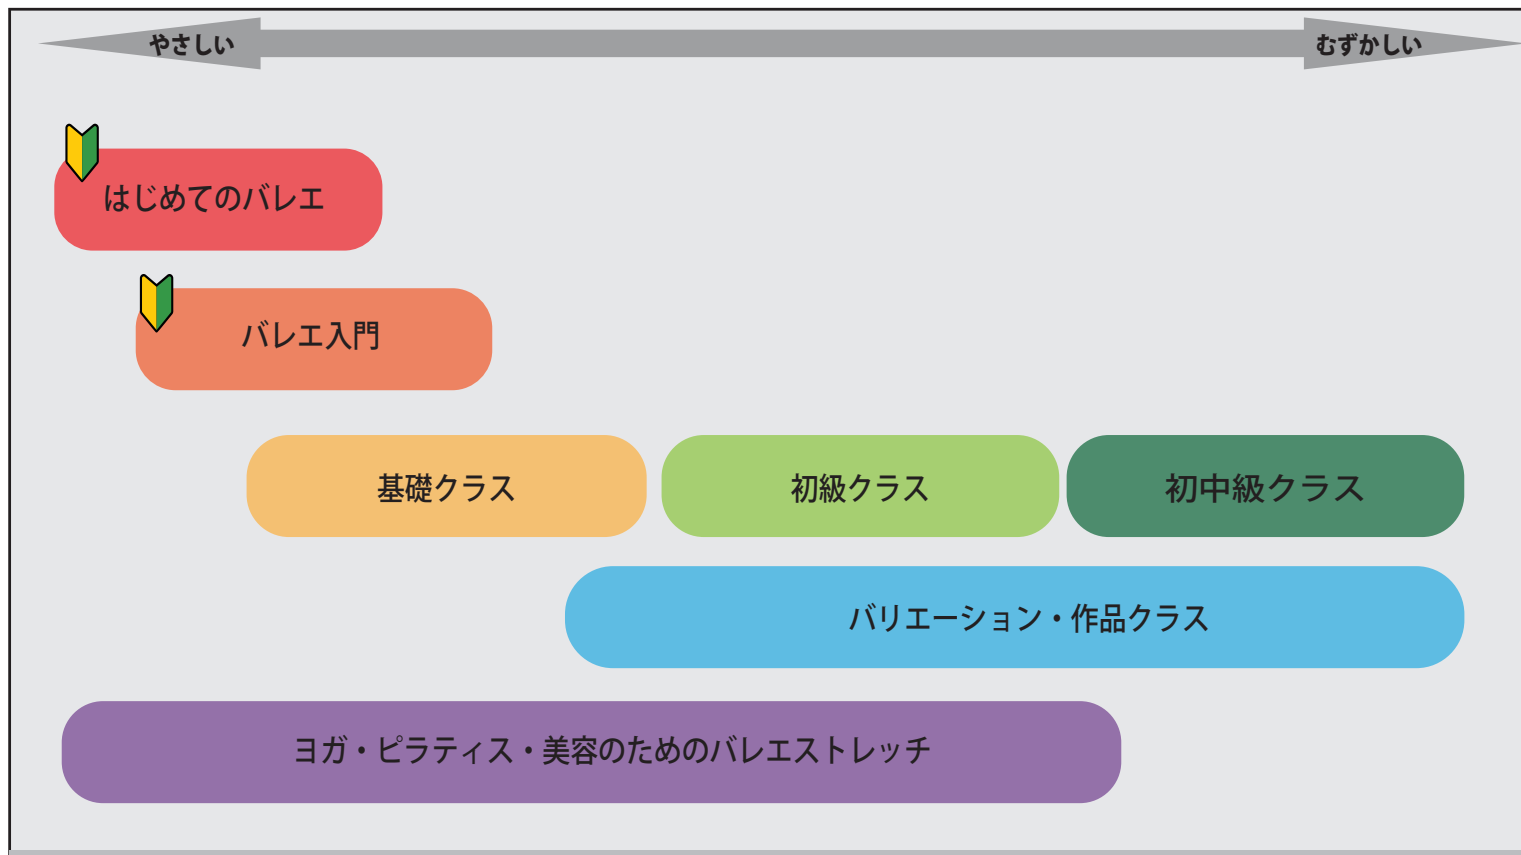

クラス早見表

経験年数等はいくまでも目安となります。ご不明な点はスタッフまでお気軽にお尋ねくださいませ。

- | | |
|---|--|
|  <p>はじめてのバレエ</p> | <p>大人からでもバレエを始められます♪ストレッチからバレエの基本を指導します。</p> |
|  <p>バレエ入門</p> | <p>バレエ初心者～1年程度の経験の浅い方向けのクラスです。
ストレッチからセンターまで、基礎からゆっくり丁寧にレッスンを進めていきます。
基礎を大切に、まずは踊ることの楽しさを一緒に体感しましょう。</p> |
| <p>基礎クラス</p> | <p>バレエ歴1年程度、または基本からおさらいしたい方。
基礎を中心に丁寧に指導していきます。</p> |
| <p>初級クラス</p> | <p>バレエ経験2年程度～を目安に。基礎からレベルアップを目指します</p> |
| <p>初中級クラス</p> | <p>バレエ歴3～4年以上程度の方。初級からのステップアップ。
レベルに合わせて、複雑なアンシェヌマンにも挑戦していきます。</p> |
| <p>バリエーション
作品クラス</p> | <p>アップ込みのバリエーションクラスです。
一定期間(1か月～)を通じて、様々なバリエーションを踊ります。
※ バレエシューズでも、トゥシューズでもご受講頂けます。</p> |