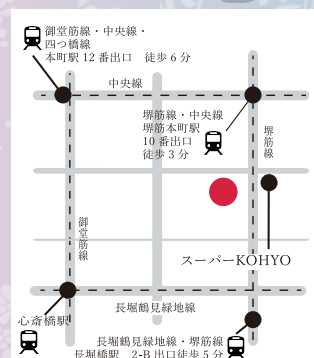

海外バレエ団所属

プロダンサーに学ぶビギナーズバレエ 特別ワークショップ

<日 程>

2019

8/25 sun

2019

9/15 sun

15:30 ~ 17:00 (90分)

ビギナーズクラス

15:30 ~ 17:30 (120分)

ビギナーズバリエーションクラス

<クラス内容>

2日間にわたり山本奈那先生をお迎えします。

8/25 日曜日 はバレエビギナーズクラス。エネルギーで丁寧な指導を行います。

9/15 日曜日はビギナーズバリエーションクラス。

「眠れる森の美女 第1幕より リラの精のバリエーション」を踊りましょう。

定員：15名 (バレエ経験のある方) / 事前予約制

<受講料> スタジオ会員：会員価格 2,000 円 (回数券は 1 回分)
ビジター：2,500 円
お電話・HP・メールよりお申込みください

<会場> スタジオマーティ大阪本町
〒541-0058

大阪府大阪市中央区南久宝寺町 2 丁目 2 - 7 船場エクローズ 1F

06-6226-7277

<https://www.studiomarty.co.jp/osaka-honmachi/index.html>

cs-osaka-honmachi@studiomarty.co.jp

堺筋本町駅 徒歩 3 分
本町駅 徒歩 6 分
長堀橋駅 徒歩 5 分

講師：山本奈那

2012 年 The National Theater Ballet School Melbourne Australia へバレエ留学。

スクール公演では数々のメインロールを踊り、卒業時には Advance Diploma of Dance (Elite Performance) 取得。

2016 年 ウクライナキエフ国立バレエへ研修 / エストニアナショナルバレエへ研修。

2017 年 Victorian State Ballet Melbourne へ入団オーストラリアの様々な劇場をまわり公演を行っている。

国内外を問わずさまざまなコンクールで、上位入賞。

2017 年 / 2018 年 ジャパン・エストニア国際バレエコンクール ガラコンサートにゲストダンサーとして出演。